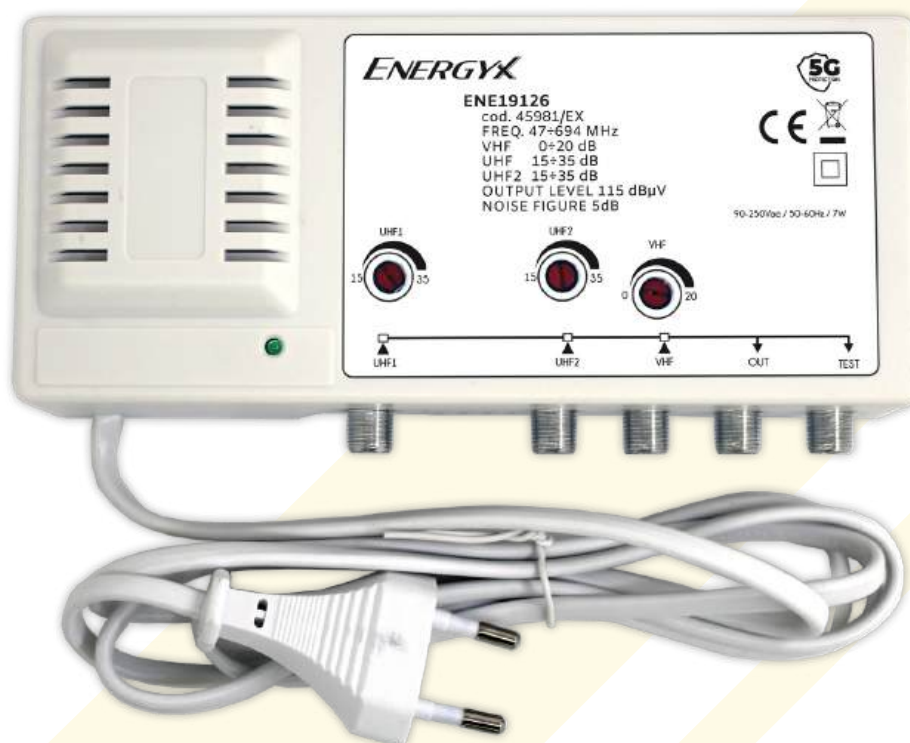

Centralino da muro 3 ingressi separati regolabili - VHF, UHF, e UHF - attacco F - 115dB μ V - 35 dB - con filtro 5G certificato

Guadagno	VHF: 20 dB UHF: 35 dB
Frequenza	VHF: 47 ÷ 230 MHz UHF: 470 ÷ 694 MHz
Filtro	5G: 694 ÷ 862 MHz
Attacco	F
Banda UHF	15 ÷ 35 dB
Banda UHF 2	15 ÷ 35 dB
Banda VHF	0 ÷ 20 dB
Uscite	2
Attenuazione	5G: < 20 dB
Max uscita	115 dB μ V
Figura di rumore	5 dB
Alimentazione	90~250Vac - 50/60Hz
Consumo	7 W

Imballo 11 x 18 x 5 cm